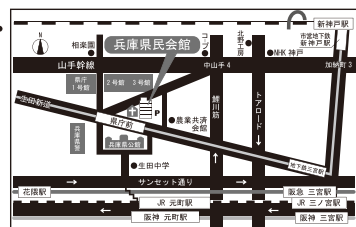

- ・「入場整理券」が必要です。事前にお申し込みください。
- ・お申し込みが定員を超えると人数制限をお願いする場合がありますので、ご了承ください。

主催／兵庫県協同組合連絡協議会(兵庫JCC)

兵庫県生活協同組合連合会／兵庫県農業協同組合中央会
兵庫県漁業協同組合連合会／兵庫県森林組合連合会

交通●地下鉄県庁前駅すぐ
JR元町駅から徒歩7分

お申し込み・お問い合わせ:兵庫県生活協同組合連合会(担当:濱田) TEL:078-391-8634 FAX:078-392-2059